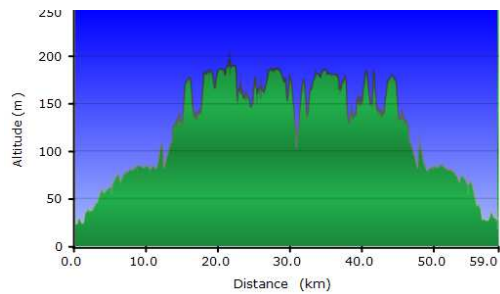

Exemple de sorties Club du Dimanche matin

Mesnil-Bois d'Arcy
66 km / 700 m dénivélé

Mesnil-Marly-Louveciennes
59 km / 800 m dénivélé

Mesnil-Neauphle Le Chateau
62 km / 700 m dénivé

Mesnil-Morainvilliers
62 km / 600 m dénivelé

Mesnil-Forêt de l'Hautil-Condécourt
67 km / 800 m dénivelé