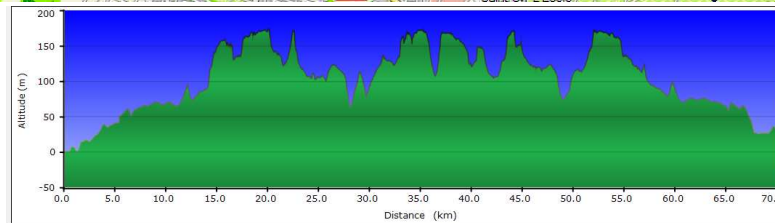

Exemple de sorties Club du Dimanche matin

Mesnil-Bois d'Arcy
66 km / 700 m dénivélé

Mesnil-Marly-Louveciennes
59 km / 800 m dénivélé

Mesnil-Neauphle Le Chateau
62 km / 700 m dénivé

Mesnil-Morainvilliers
62 km / 600 m dénivelé

Mesnil-Forêt de l'Hautil-Condécourt
67 km / 800 m dénivelé