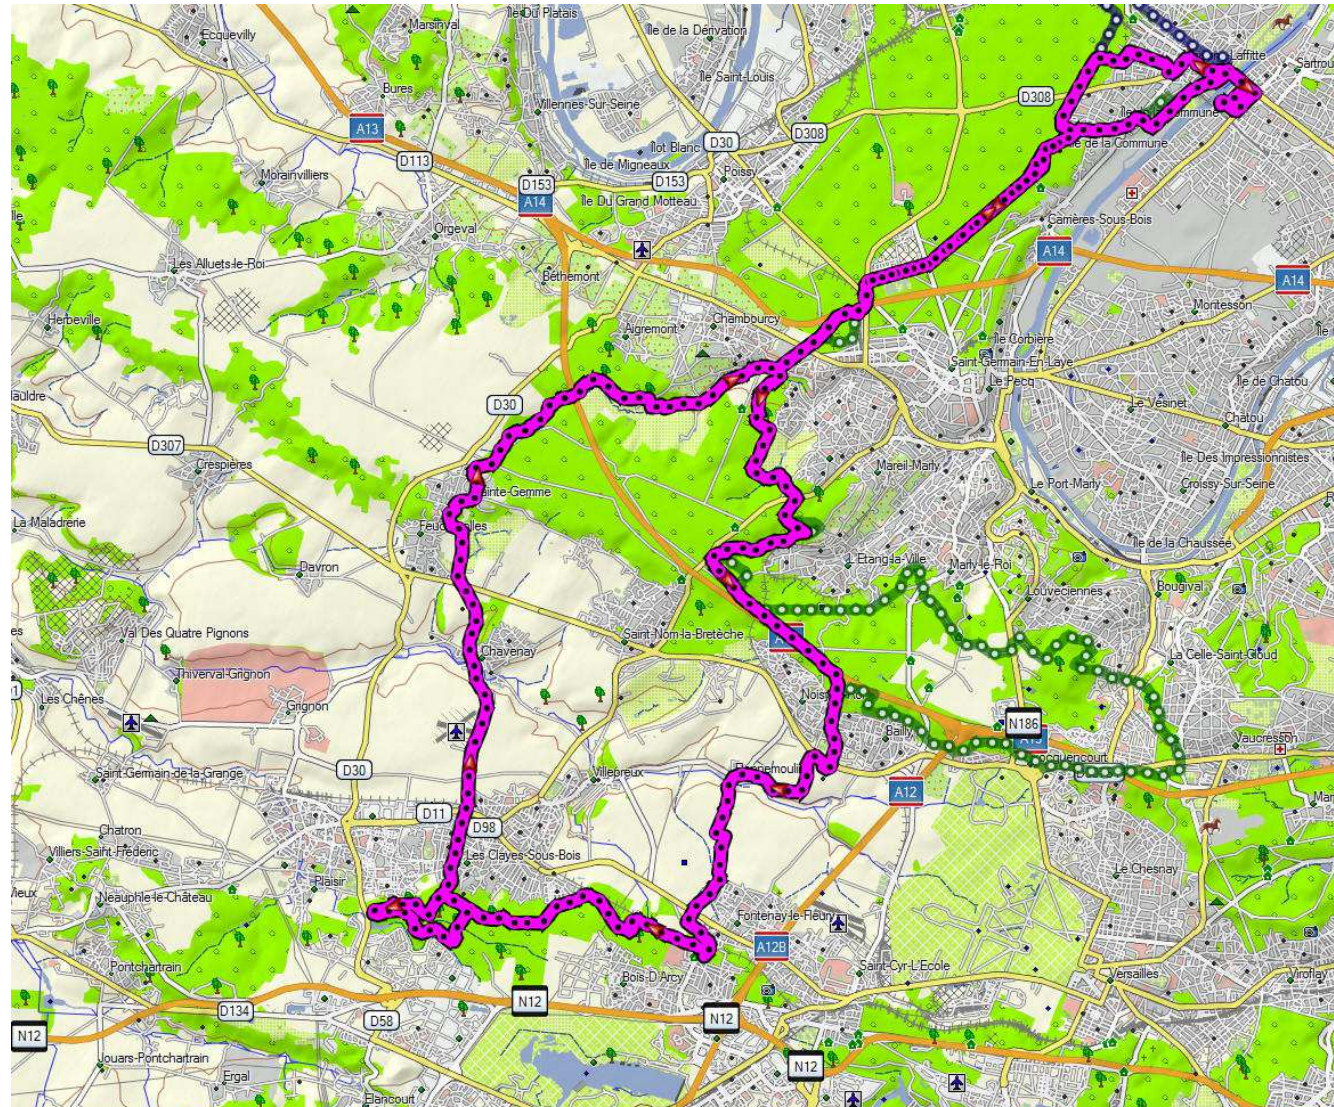

Exemple de sorties Club du Dimanche matin

Mesnil-Bois d'Arcy
66 km / 700 m dénivélé

Mesnil-Marly-Louveciennes
59 km / 800 m dénivélé

Mesnil-Neauphle Le Chateau
62 km / 700 m dénivé

Mesnil-Morainvilliers
62 km / 600 m dénivelé

Mesnil-Forêt de l'Hautil-Condécourt
67 km / 800 m dénivelé