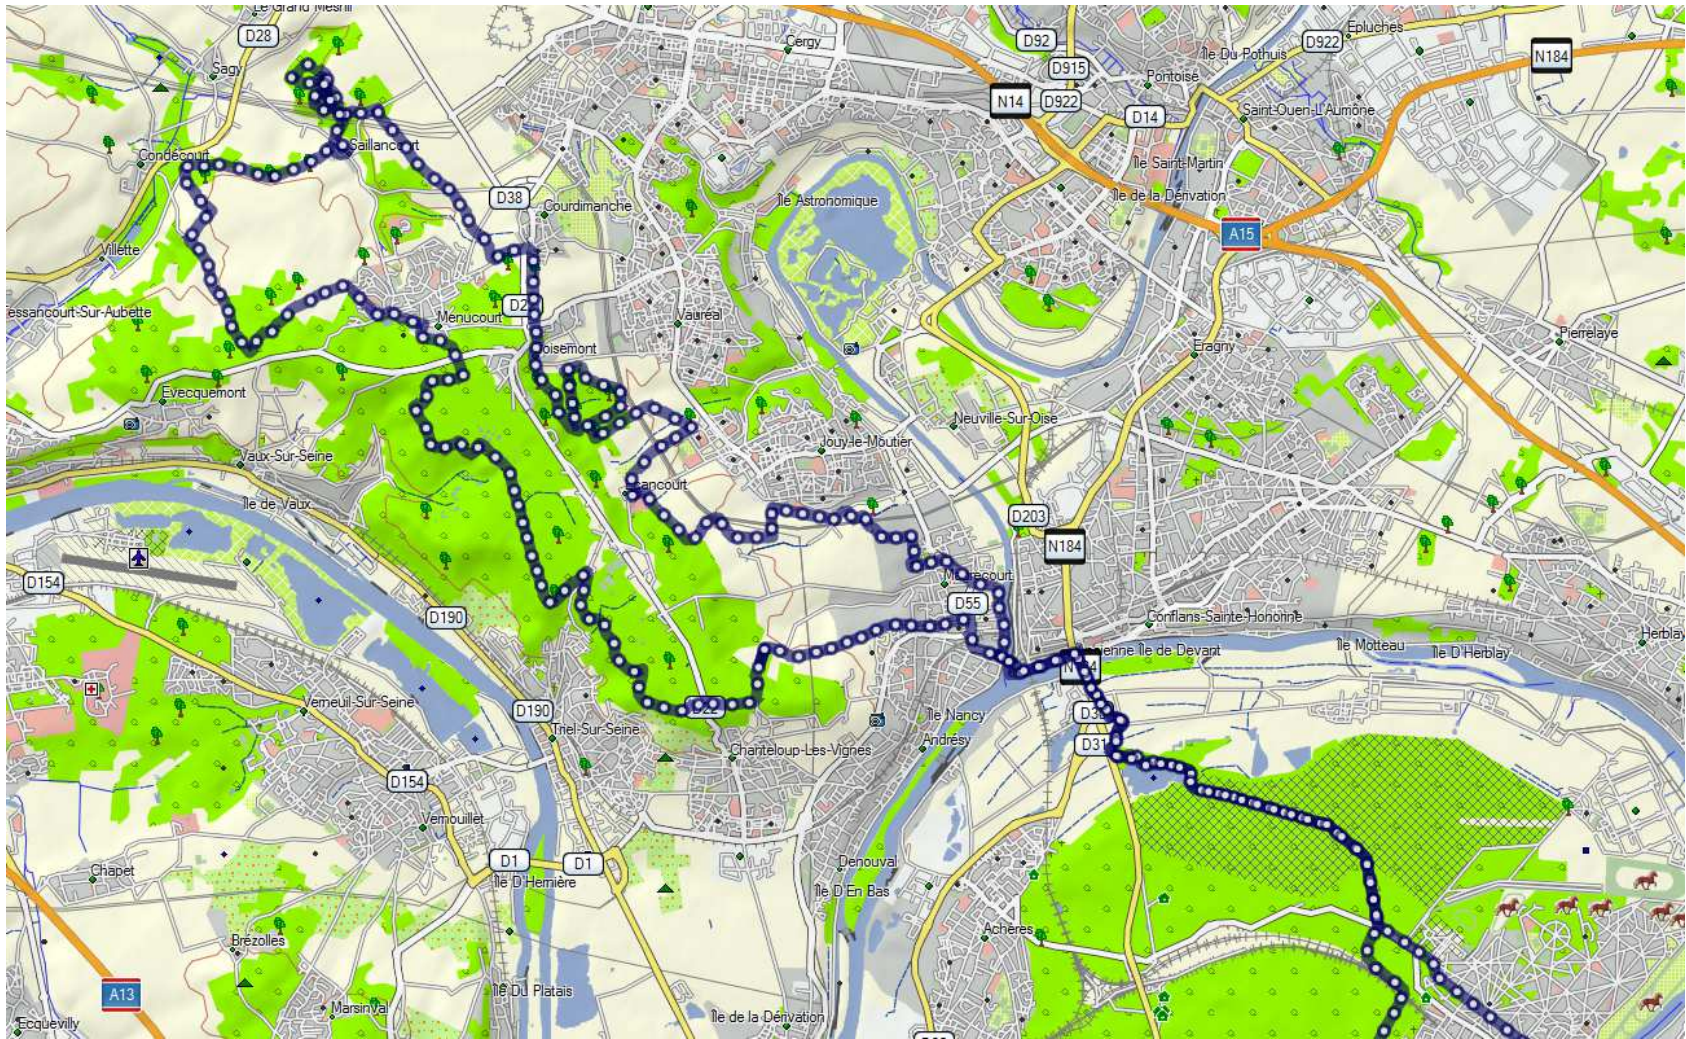

Exemple de sorties Club du Dimanche matin

Mesnil-Bois d'Arcy
66 km / 700 m dénivélé

Mesnil-Marly-Louveciennes
59 km / 800 m dénivélé

Mesnil-Neauphle Le Chateau
62 km / 700 m dénivé

Mesnil-Morainvilliers
62 km / 600 m dénivelé

Mesnil-Forêt de l'Hautil-Condécourt
67 km / 800 m dénivelé