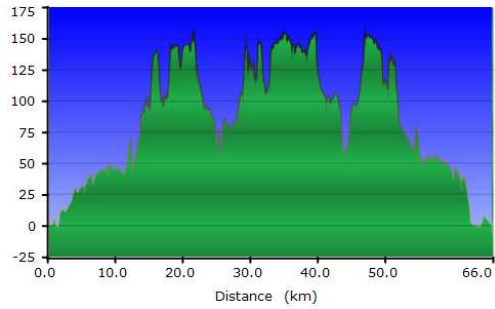

Exemple de sorties Club du Dimanche matin

Mesnil-Bois d'Arcy
66 km / 700 m dénivélé

Mesnil-Marly-Louveciennes
59 km / 800 m dénivélé

Mesnil-Neauphle Le Chateau
62 km / 700 m dénivé

Mesnil-Morainvilliers
62 km / 600 m dénivelé

Mesnil-Forêt de l'Hautil-Condécourt
67 km / 800 m dénivelé