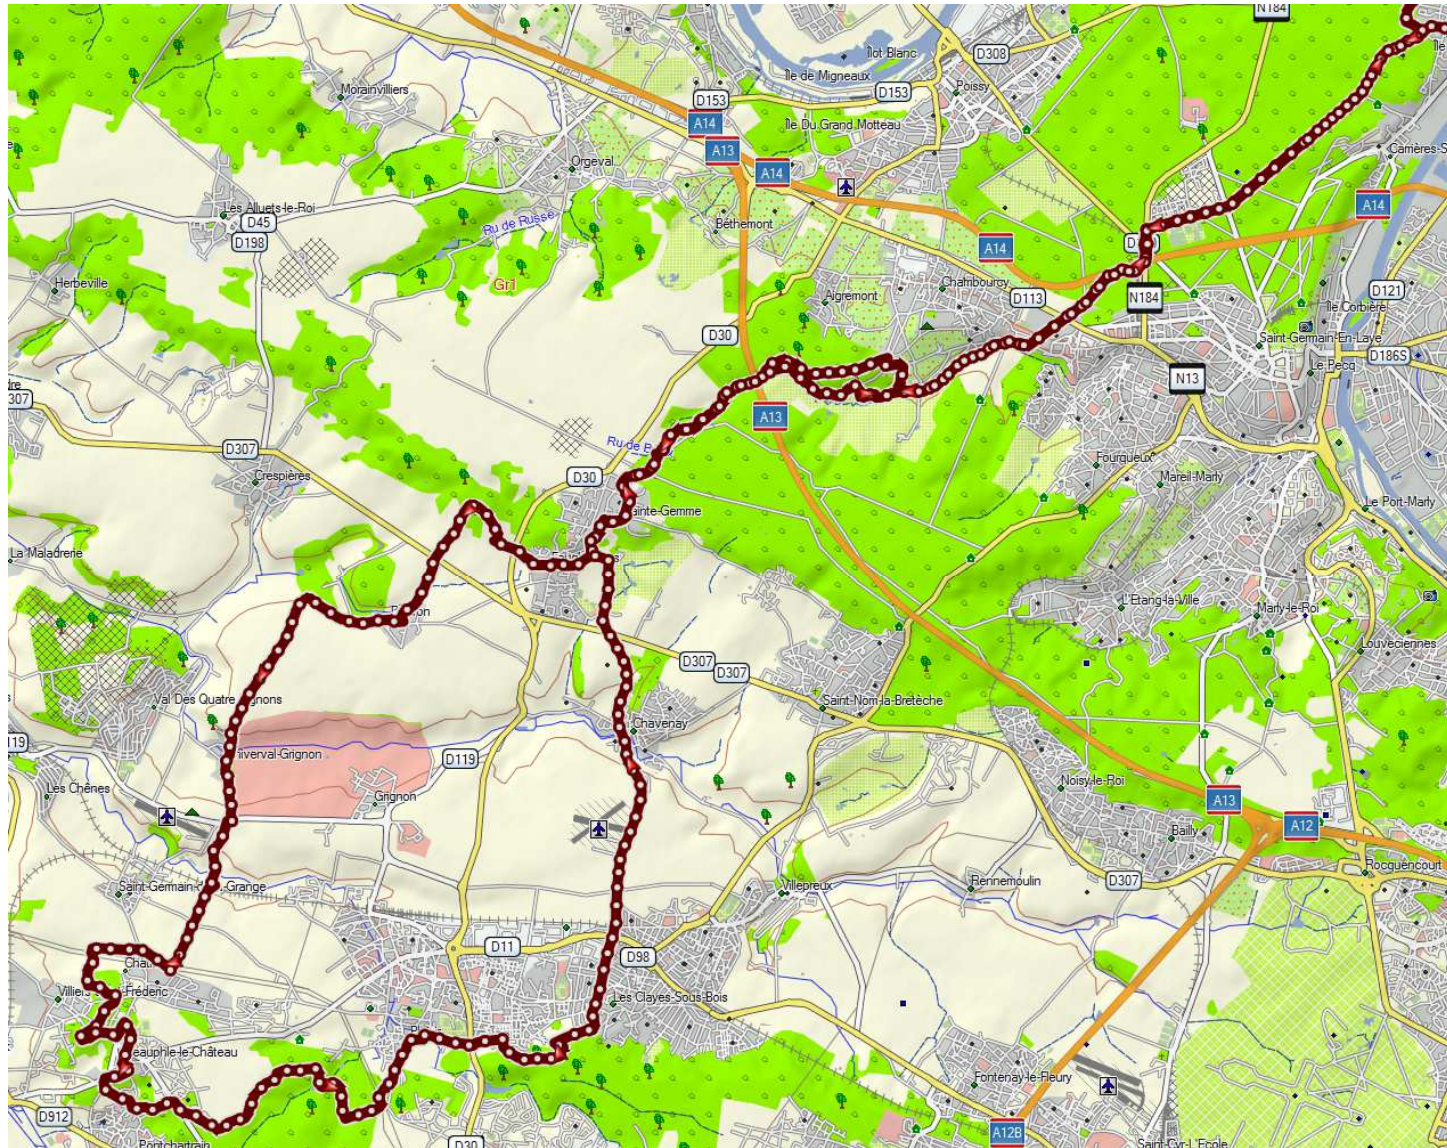

Exemple de sorties Club du Dimanche matin

Mesnil-Bois d'Arcy
66 km / 700 m dénivélé

Mesnil-Marly-Louveciennes
59 km / 800 m dénivélé

Mesnil-Neauphle Le Chateau
62 km / 700 m dénivé

Mesnil-Morainvilliers
62 km / 600 m dénivelé

Mesnil-Forêt de l'Hautil-Condécourt
67 km / 800 m dénivelé