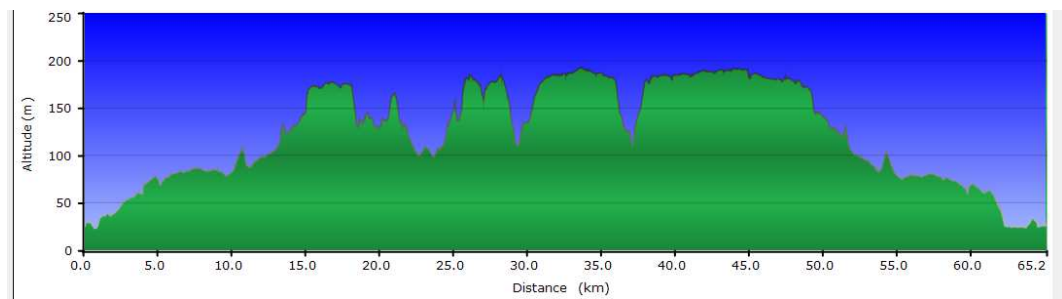

Exemple de sorties Club du Dimanche matin

Mesnil-Bois d'Arcy
66 km / 700 m dénivélé

Mesnil-Marly-Louveciennes
59 km / 800 m dénivélé

Mesnil-Neauphle Le Chateau
62 km / 700 m dénivé

Mesnil-Morainvilliers
62 km / 600 m dénivelé

Mesnil-Forêt de l'Hautil-Condécourt
67 km / 800 m dénivelé