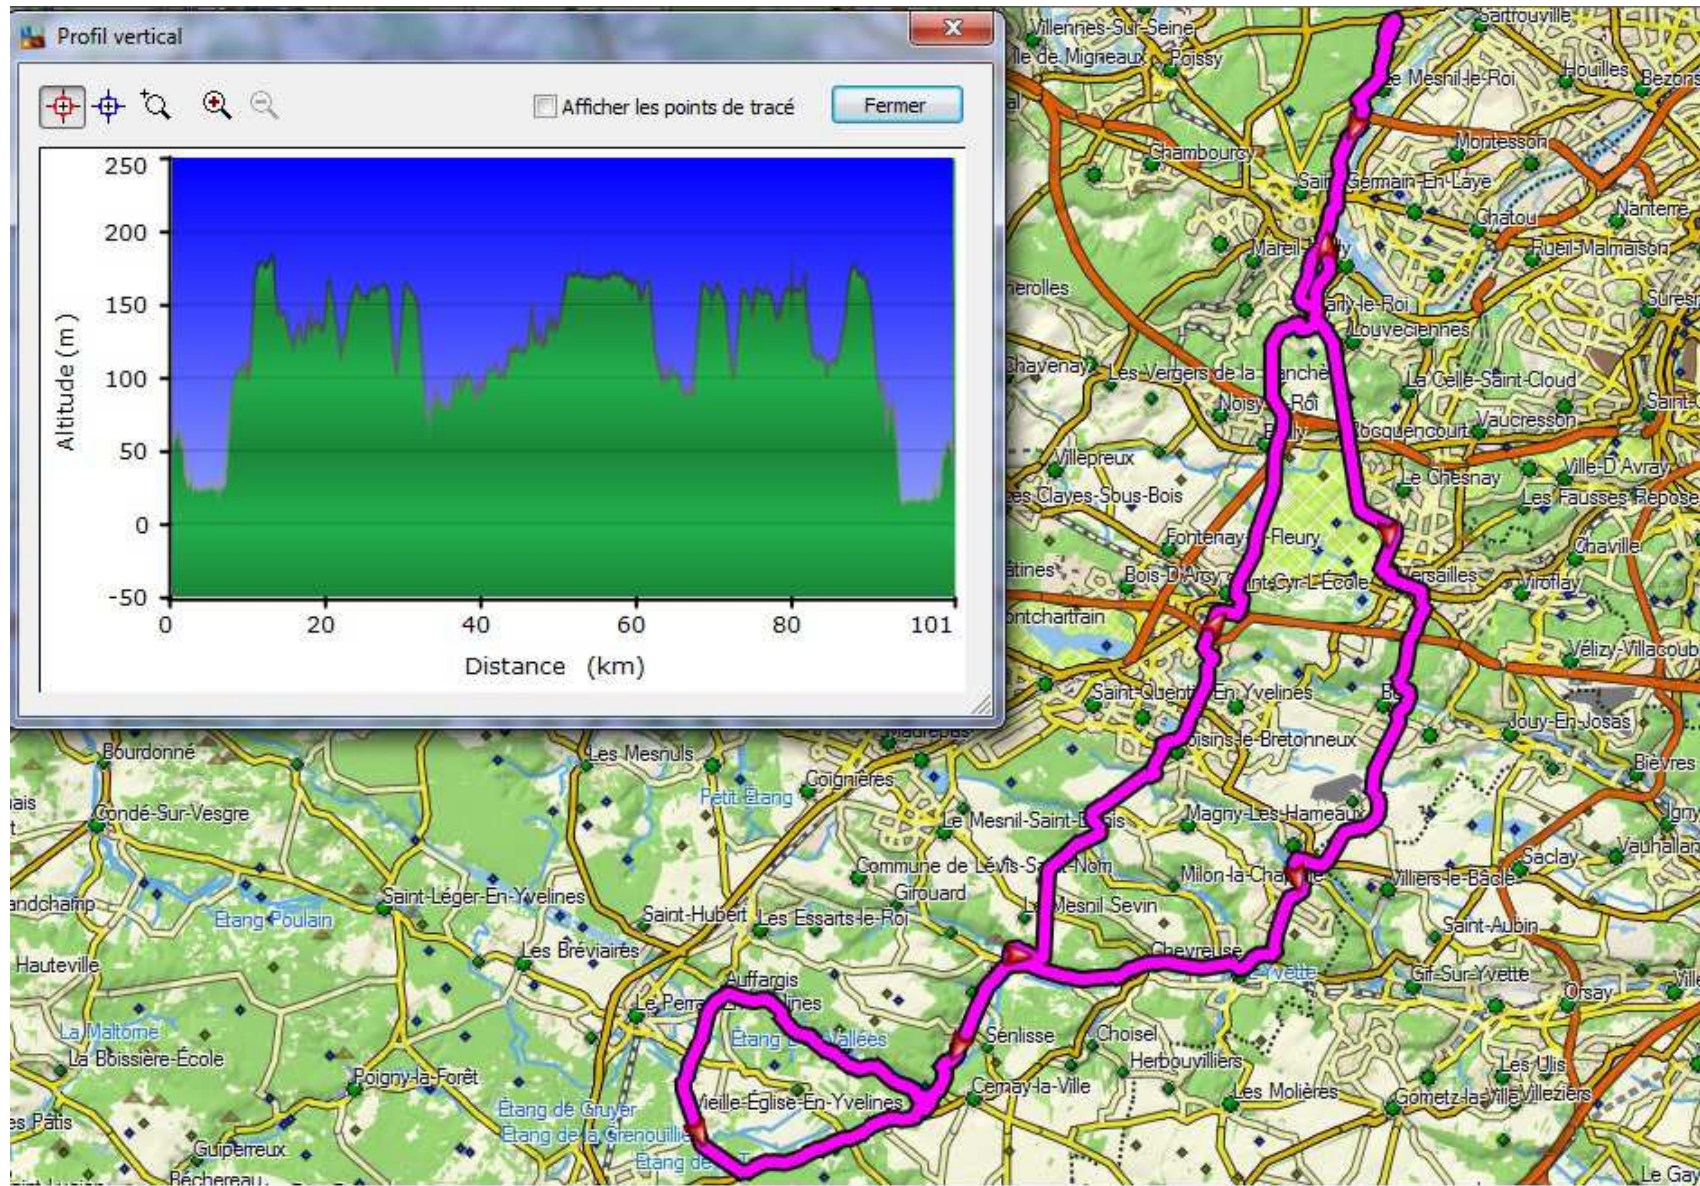

## Exemple de sorties Club du Dimanche matin

En vallée de Chevreuse : 101 km

Vers Maule et Thoiry : 92 km

Dans le Vexin : 106 km

Vers La Roche-Guyon : 115 km